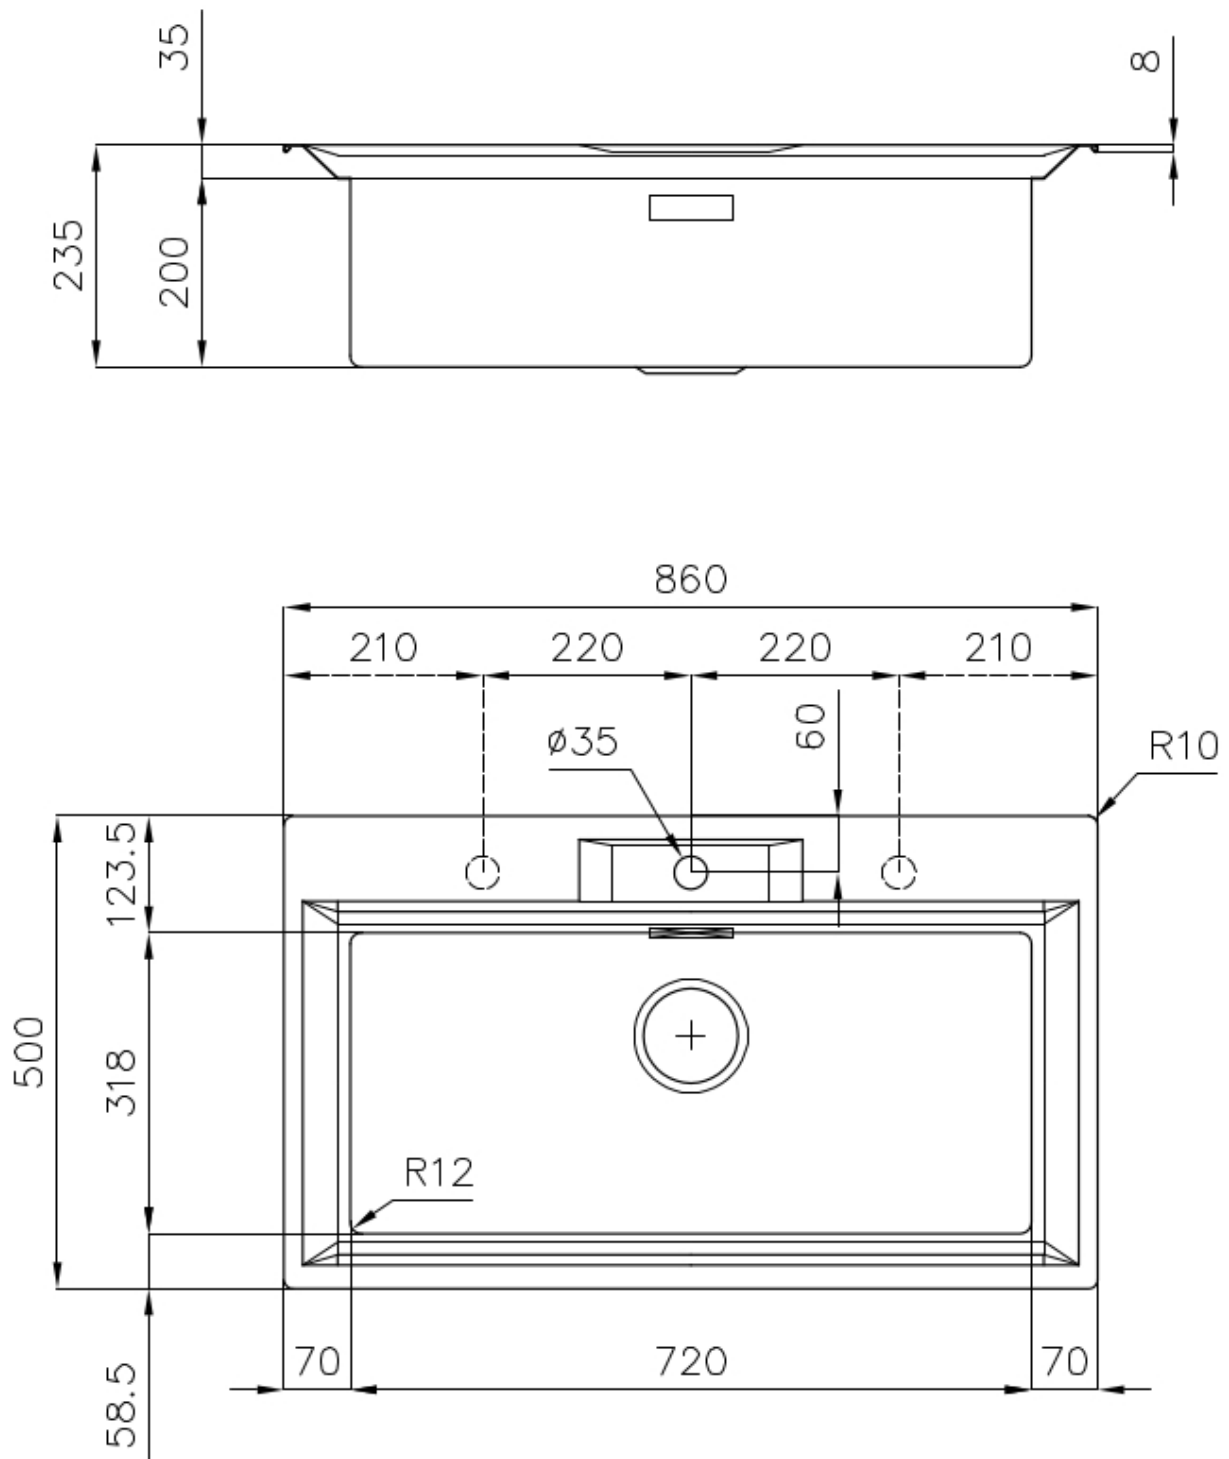

DIBUJOS TÉCNICOS